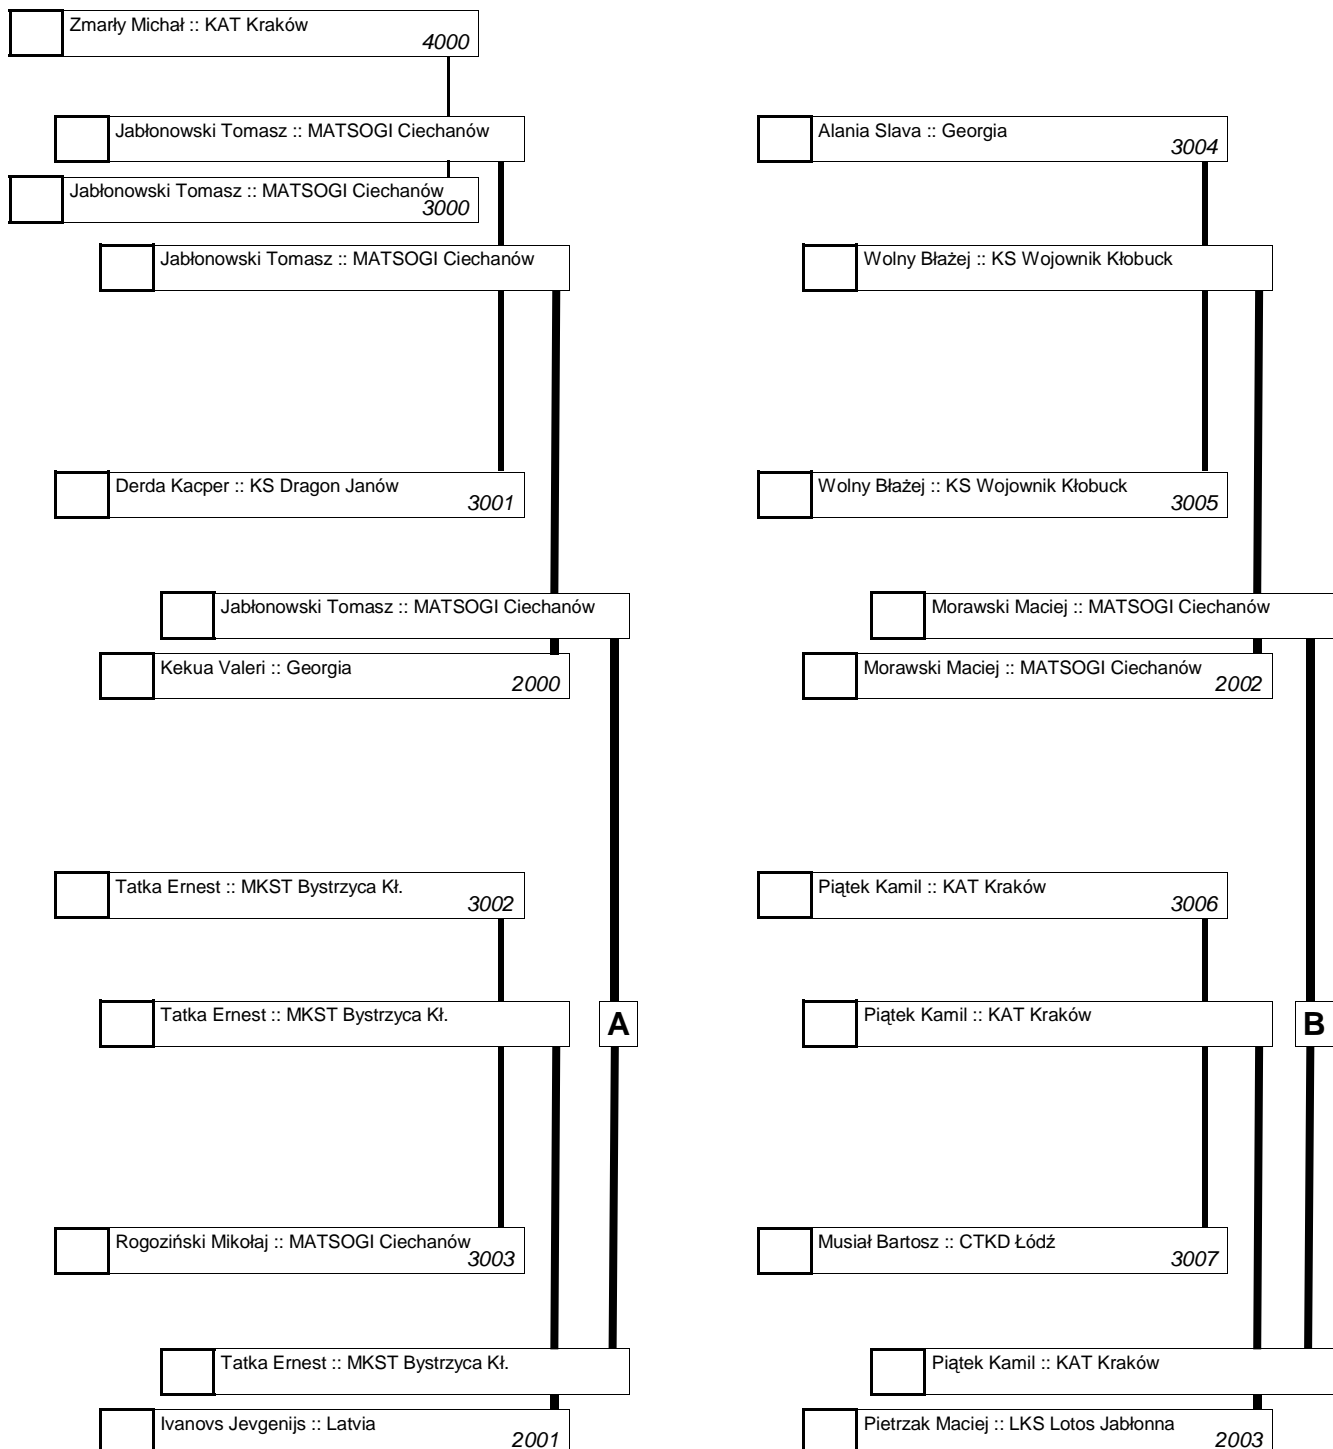

Lista zawodników

Indywidualne walki mężczyzn do 62kg